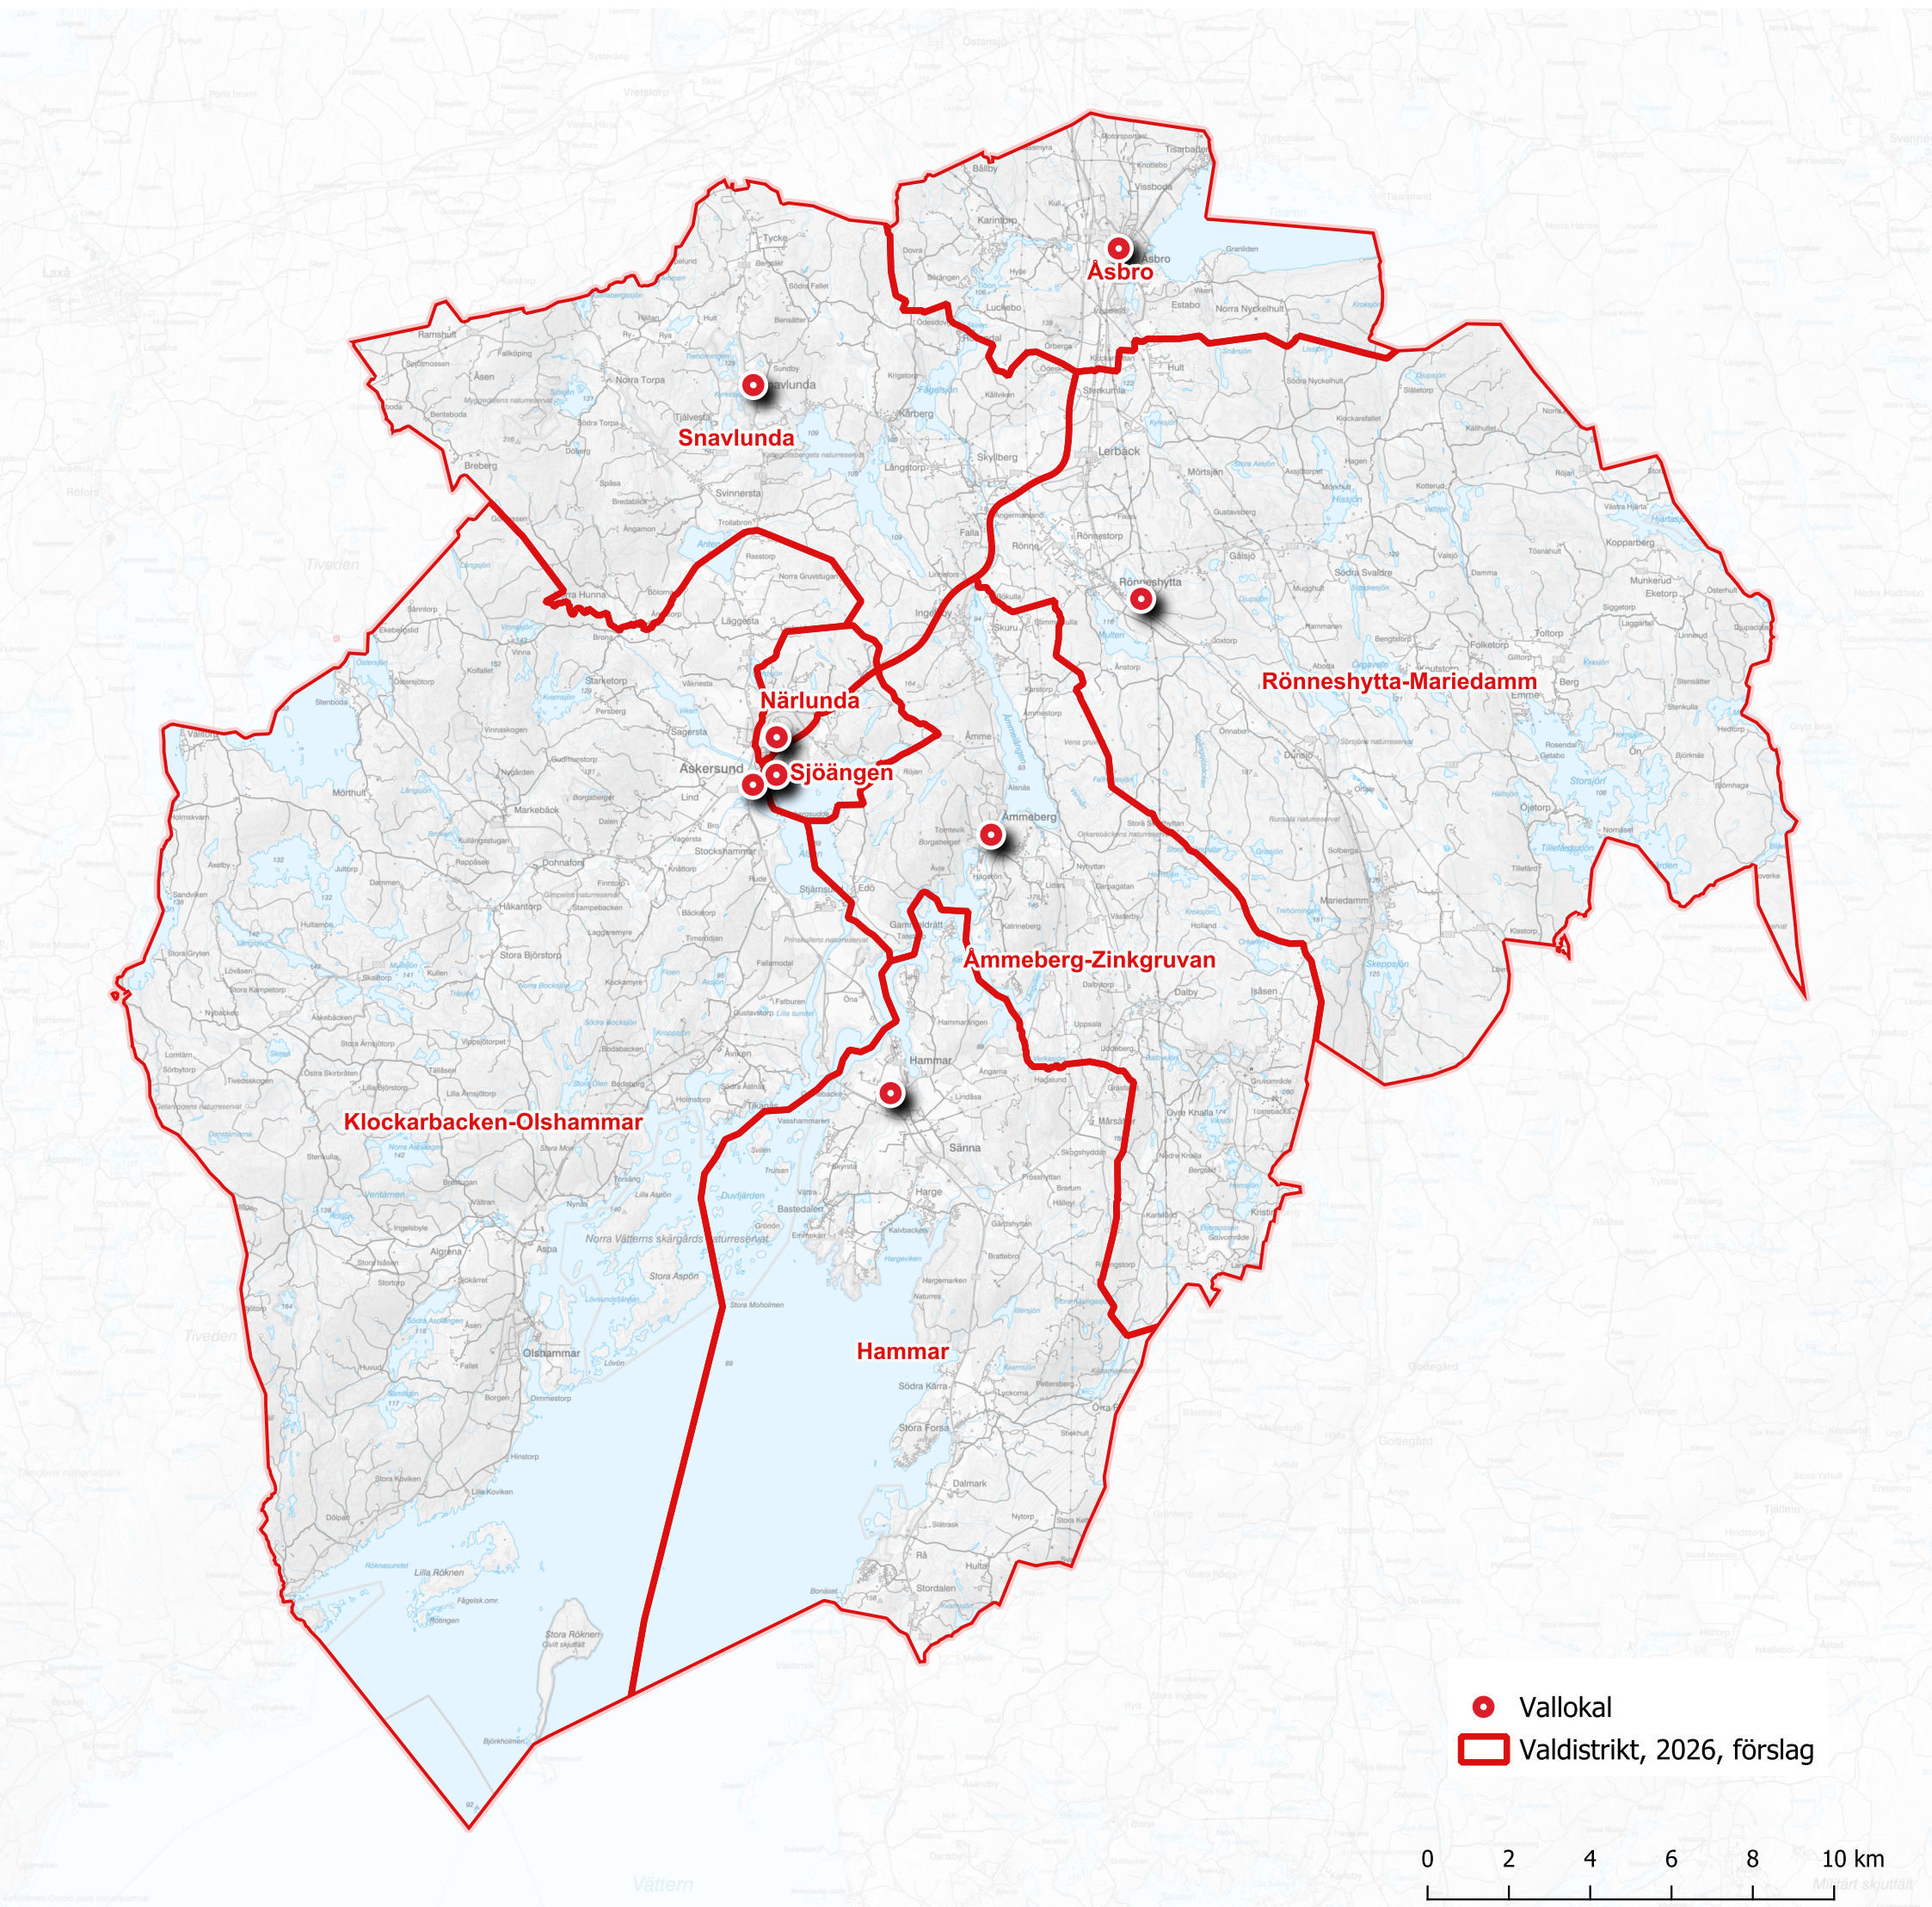

Förslag på ny valdistriktsindelning

Kod Valdistrikt	Antal röstberättigade enligt befintlig indelning	Antal röstberättigade enligt ny indelning	Differens
101 Sjöängen	1766	1602	-164
102 Närlunda	1577	1579	2
103 Klockarbacken	989	1417	428
304 Åsbro	1362	1369	7
306 Rönneshytta (Tidigare namn "Mariedamm-Lerbäck")	1061	919	-142
408 Snavlunda	557	691	134
511 Hammar (Tidigare namn "Hammar-Olshammar")	1228	942	-286
513 Åmmeberg (Tidigare namn "Åmmeberg-Zinkgruvan")	999	1020	21