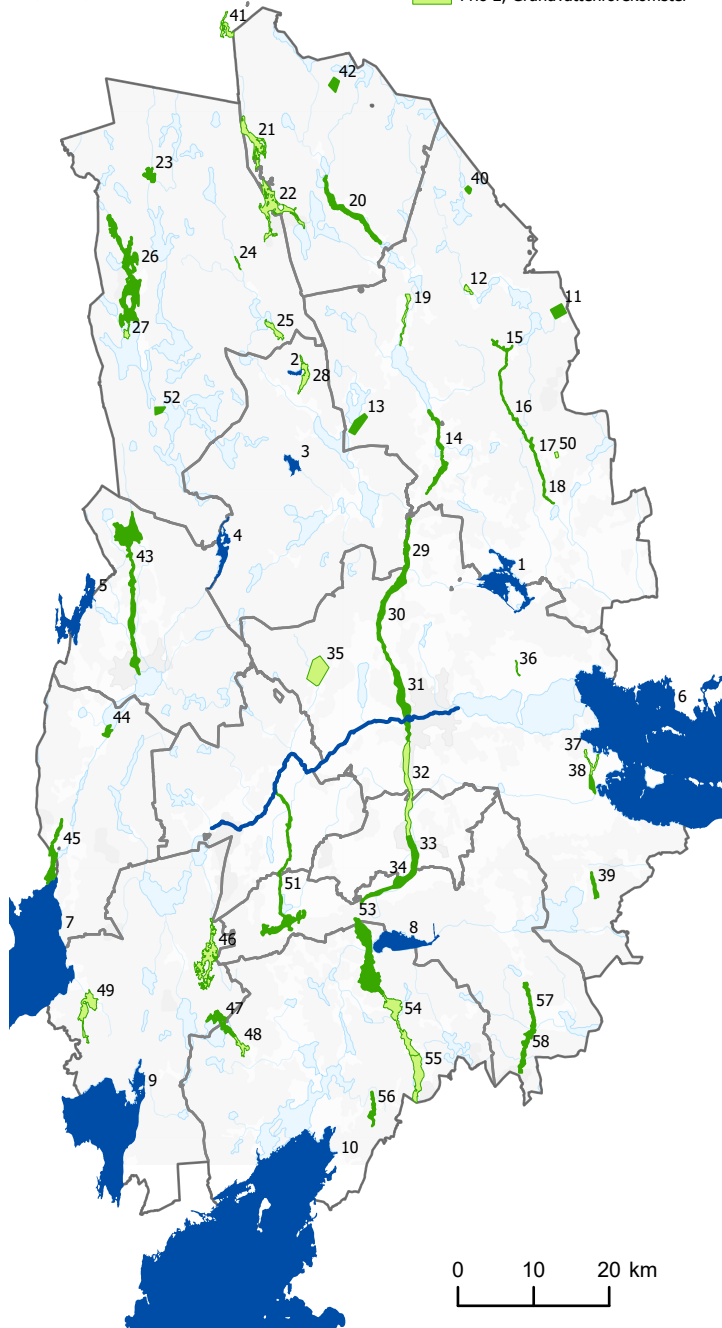

Bilaga 1 - Prioriterade vattenförekomster

- Prioriterade ytvattenförekomster
- Prio 1, Grundvattenförekomster
- Prio 2, Grundvattenförekomster

- 1 Värngen
- 2 Yxsjön
- 3 Bälgsjön
- 4 Malmången
- 5 Alkvettern
- 6 Hjälmaren-Storhjälmaren
- 7 Skagern
- 8 Tisaren
- 9 Unden
- 10 Vättern - Storvättern
- 11 Norra Allmännsbo
- 12 Fellingsbroåsen, Ramsbergområdet
- 13 Öskevik
- 14 Lindesbergsåsen, Lindeområdet
- 15 Fellingsbroåsen, Morskogaområdet
- 16 Fellingsbroåsen, Grönboområdet
- 17 Fellingsbroåsen, Grönbotorpområdet
- 18 Fellingsbroåsen, Rockhammarområdet
- 19 Lindesbergsåsen, Vasselhyttan - Storåområdet
- 20 Ställbergsåsen, Kopparbergområdet
- 21 Nittälvsåsen, Stora Uvbergetområdet
- 22 Nittälvsåsen, Nittälvsområdet
- 23 Sävsjöåsen
- 24 Hjulsjöåsen, Nyhammarområdet
- 25 Moåsen, Grängenområdet
- 26 Svartälvsåsen, Hälleforsområdet
- 27 Svartälvsåsen, Hedvretenområdet
- 28 Moåsen, Nyttorp-Häkansbodaområdet
- 29 Karlslund-Kilsåsen, Flåten-Järlieborgsområdet
- 30 Karlslund-Kilsåsen, Närkes Kilområdet
- 31 Karlslund-Kilsåsen, Skrämsåtaområdet
- 32 Hallsberg-Kumlaåsen, Kumla-Mosås-Mariebergområdet
- 33 Hallsberg-Kumlaåsen, Blackstaområdet
- 34 Hallsberg-Kumlaåsen, Hallsbergområdet
- 35 Garphyttan-Ånnaboda
- 36 Glanshammarsåsen, Glanshammarområdet
- 37 Lännåsåsen (Egbyåsen), Åkesbergområdet
- 38 Lännåsåsen (Egbyåsen), Segersjöområdet
- 39 Lännåsåsen, Sundsbroområdet
- 40 Kloten
- 41 Yxsjöberg
- 42 Bastjärn
- 43 Lokaåsen, Karlskoga-Hållsjöområdet
- 44 Letälvsåsen, Degerforsområdet norra
- 45 Letälvsåsen, Moområdet
- 46 Olshammarsåsen, Skarbyholmsområdet
- 47 Olshammarsåsen, Stenboda-Rockebroområdet
- 48 Olshammarsåsen, Långsjöområdet
- 49 Finnerödjaåsen, Finnerödjaområdet
- 50 Spannarboda
- 51 Askersundsåsen, mellan Vretstorp och Fjugesta
- 52 Älvestorp
- 53 Hallsberg-Kumlaåsen, Åsbroområdet
- 54 Hallsberg-Kumlaåsen, Långsjöområdet
- 55 Hallsbergsåsen, Godegårdsområdet
- 56 Forsåsen
- 57 Svennevadsåsen, Hjortkvarnområdet
- 58 Svennevadsåsen, Björnhammarensområdet