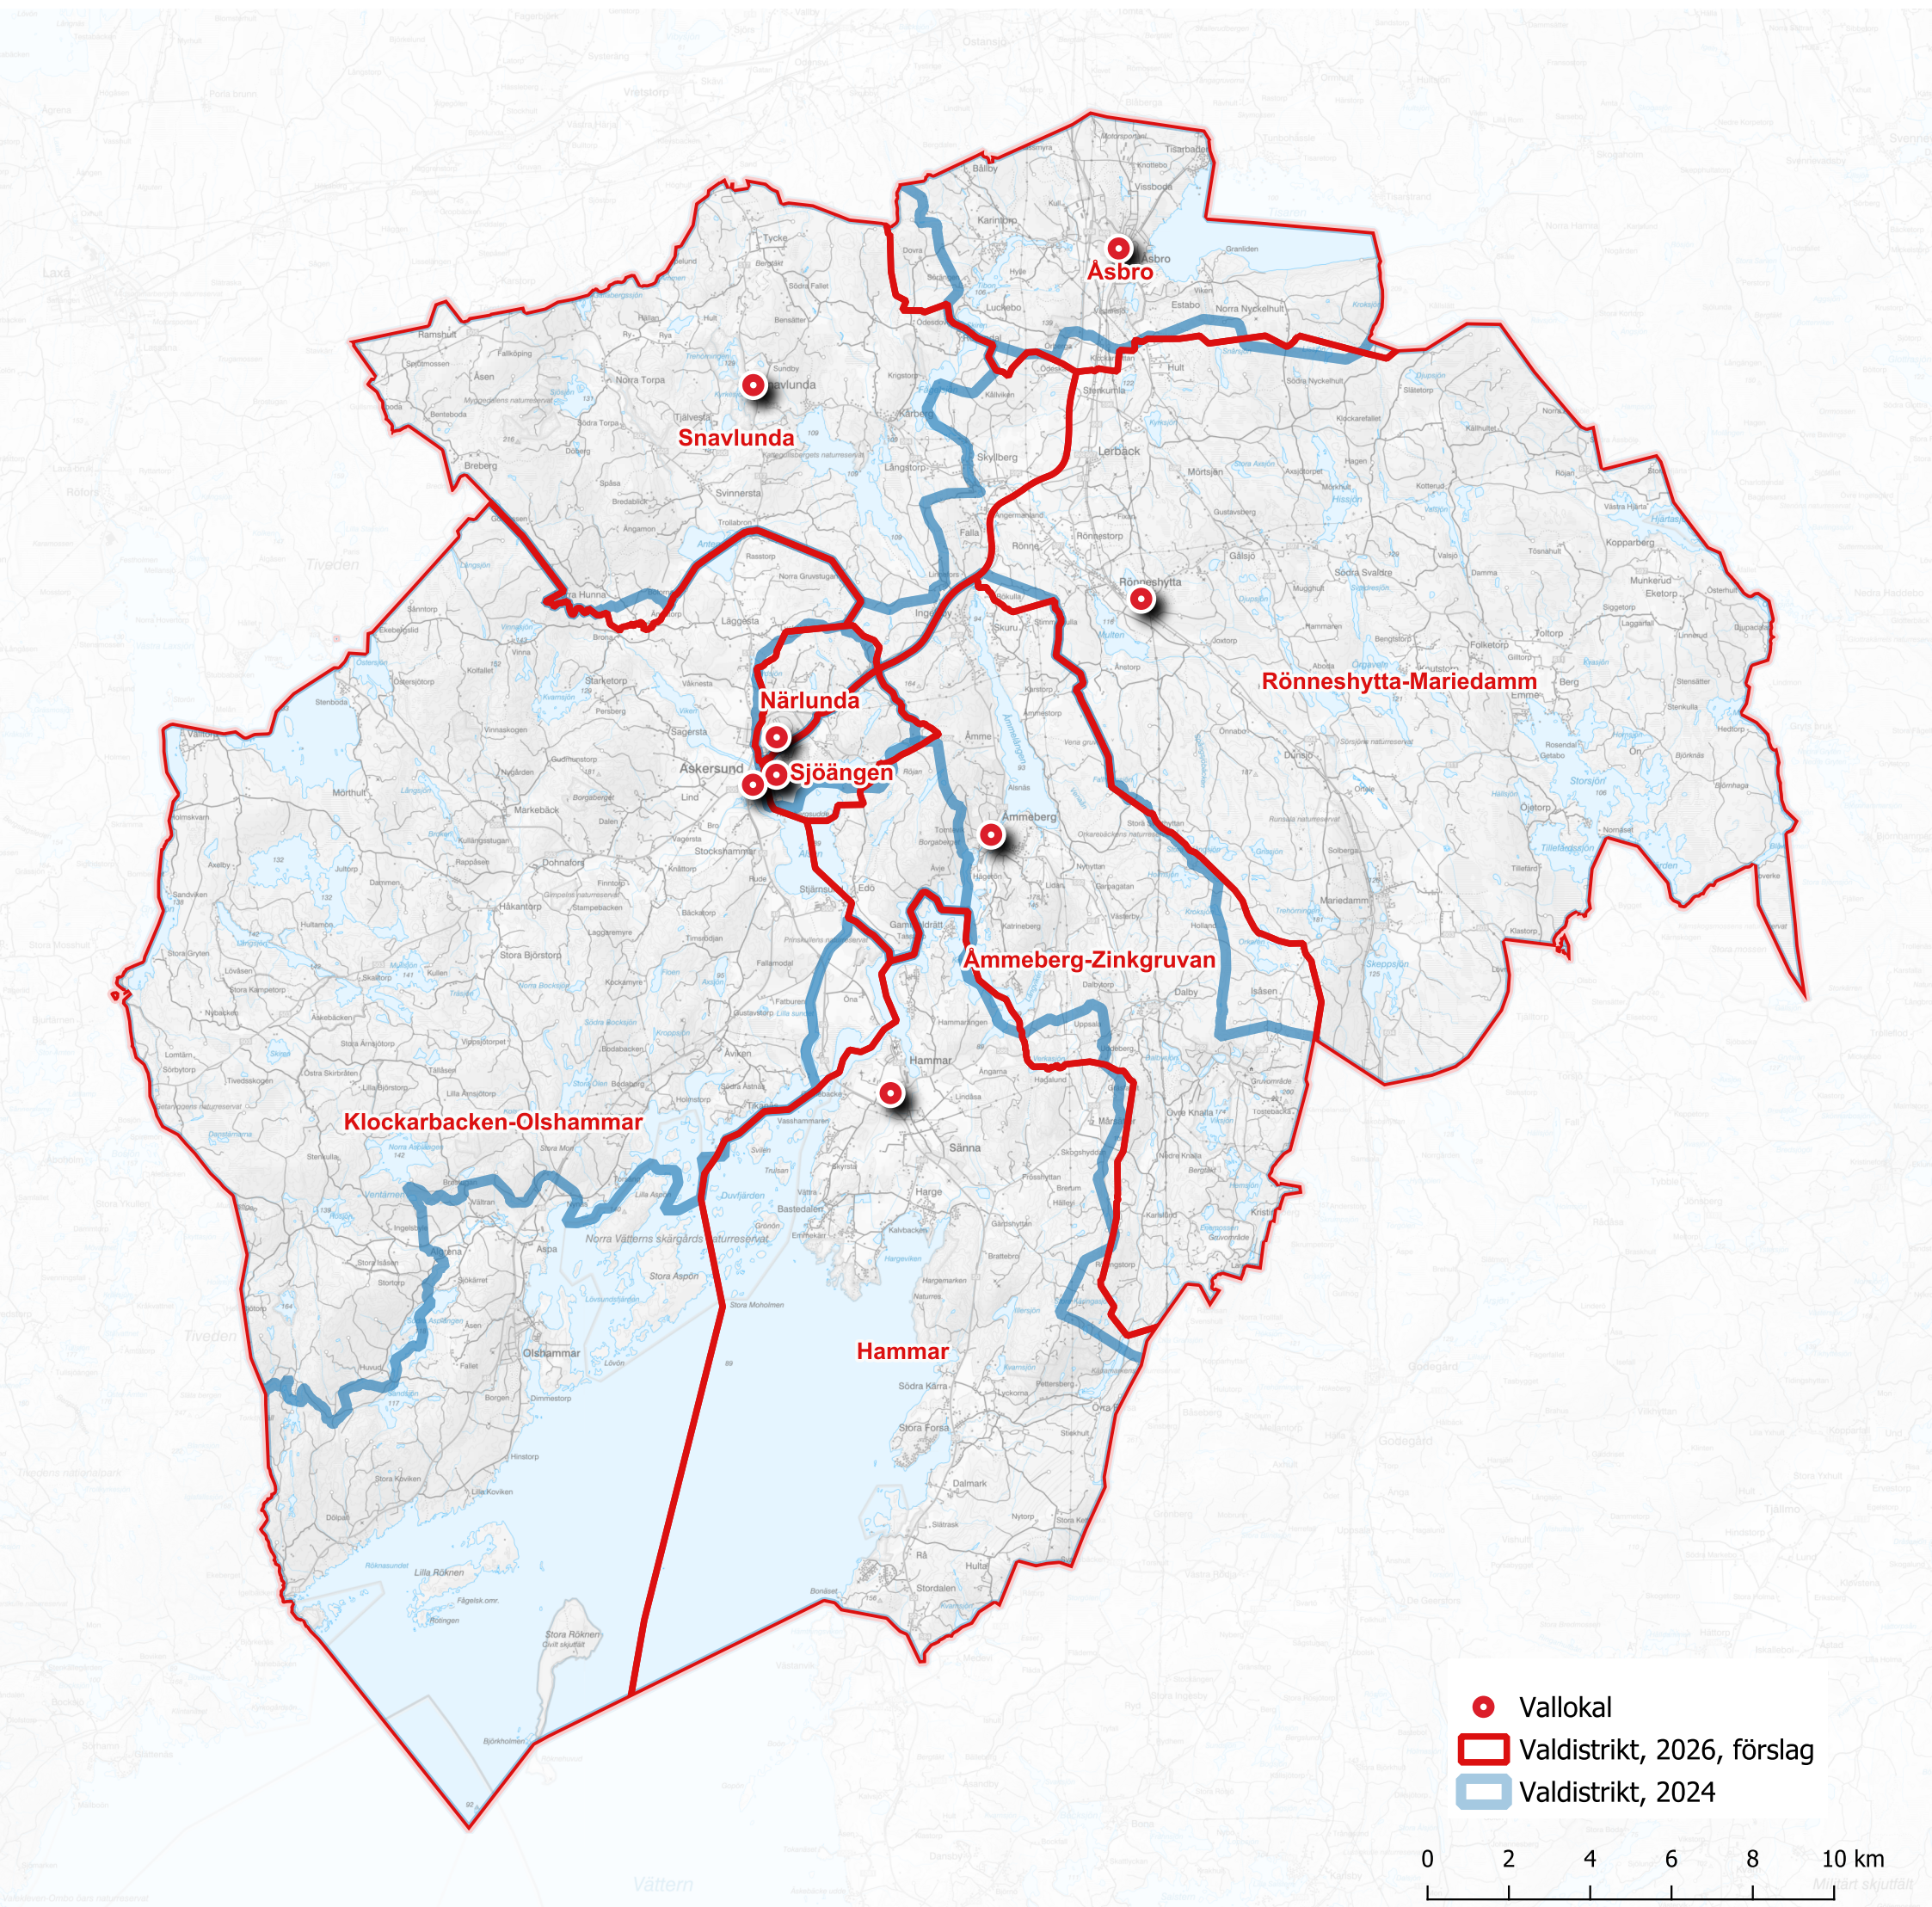

Förslag på ny valdistriktsindelning

Kod Valdistrikt	Antal röstberättigade enligt befintlig indelning	Antal röstberättigade enligt ny indelning	Differens
101 Sjöängen	1766	1602	-164
102 Närlunda	1577	1579	2
103 Klockarbacken	989	1417	428
304 Åsbro	1362	1369	7
306 Rönneshytta (Tidigare namn "Mariedamm-Lerbäck")	1061	919	-142
408 Snavlunda	557	691	134
511 Hammar (Tidigare namn "Hammar-Olshammar")	1228	942	-286
513 Åmmeberg (Tidigare namn "Åmmeberg-Zinkgruvan")	999	1020	21